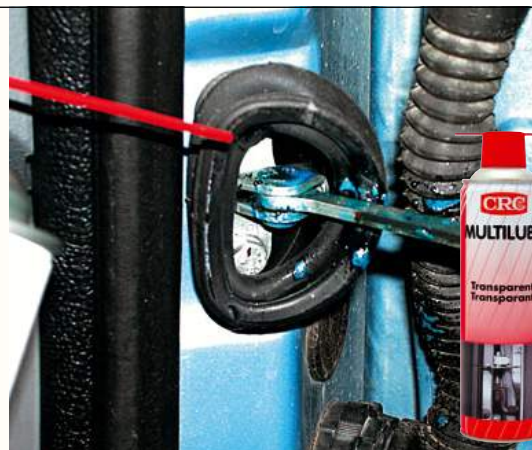

СМАЗОЧНЫЕ МАТЕРИАЛЫ СМАЗКИ

CRC PENETRATING OIL + MOS₂

Проникающая смазка с дисульфидом молибдена. Проникает сквозь грязь и окалину, разъедает ржавчину и коррозию, высвобождает корродированные крепежные соединения, задвижки и металлические компоненты. Способствует разборке плотно прилегающих сборочных узлов и крепежных соединений с небольшим зазором.

Аэрозоль 300 мл	Артикул 10441
Емкость 5 л	Артикул 10449
Емкость 20 л	Артикул 30504

CRC ROST FLASH

Термоключ - проникающая смазка с эффектом заморозки. Быстродействующая проникающая смазка разрушает структуру ржавчины и коррозии посредством термального шока. Благодаря образующимся трещинам масло быстро проникает сквозь окалину и загрязнения в труднодоступные места. Освобождает корродированные соединения и механические детали. Растрескивает слой ржавчины и грязи посредством мощного термального шока (понижает температуру до -40 °С). Освобождает металлические части, заклинившие в результате воздействия грязи, ржавчины, коррозии или застывших жирных загрязнений. Облегчает быструю разборку механических деталей, приспособлений, узлов, гаек и болтов, а также других крепежей. Снижает затраты на обслуживание оборудования и процент брака заклинивших деталей. Безопасно для всех металлов и для большинства пластиков и резины. CRC Rost Flash работает в любом положении баллона.

Аэрозоль 500 мл   Артикул 10860

CRC SILICONE SPRAY