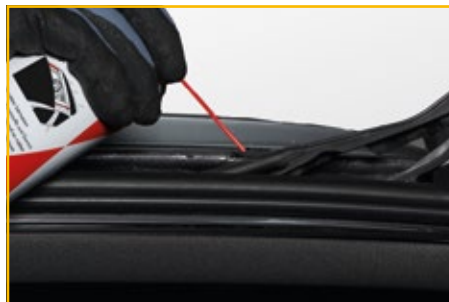

СМАЗОЧНЫЕ МАТЕРИАЛЫ - КОНСИСТЕНТНЫЕ СМАЗКИ

CRC SILICONE GREASE PRO

Смазка для клапанов и эластомеров.

Характеристики:

- Уплотнение и защита резиновых и пластмассовых деталей
- Защищает прокладки и кабели
- Защищает металлические детали от коррозии

Преимущества:

- Отличные свойства предотвращения клейкости
- Широкий диапазон температур до +200°C
- Идеальная смазка для сдвижных крыш

Ref.	объем
32742	аэрозоль 500 мл